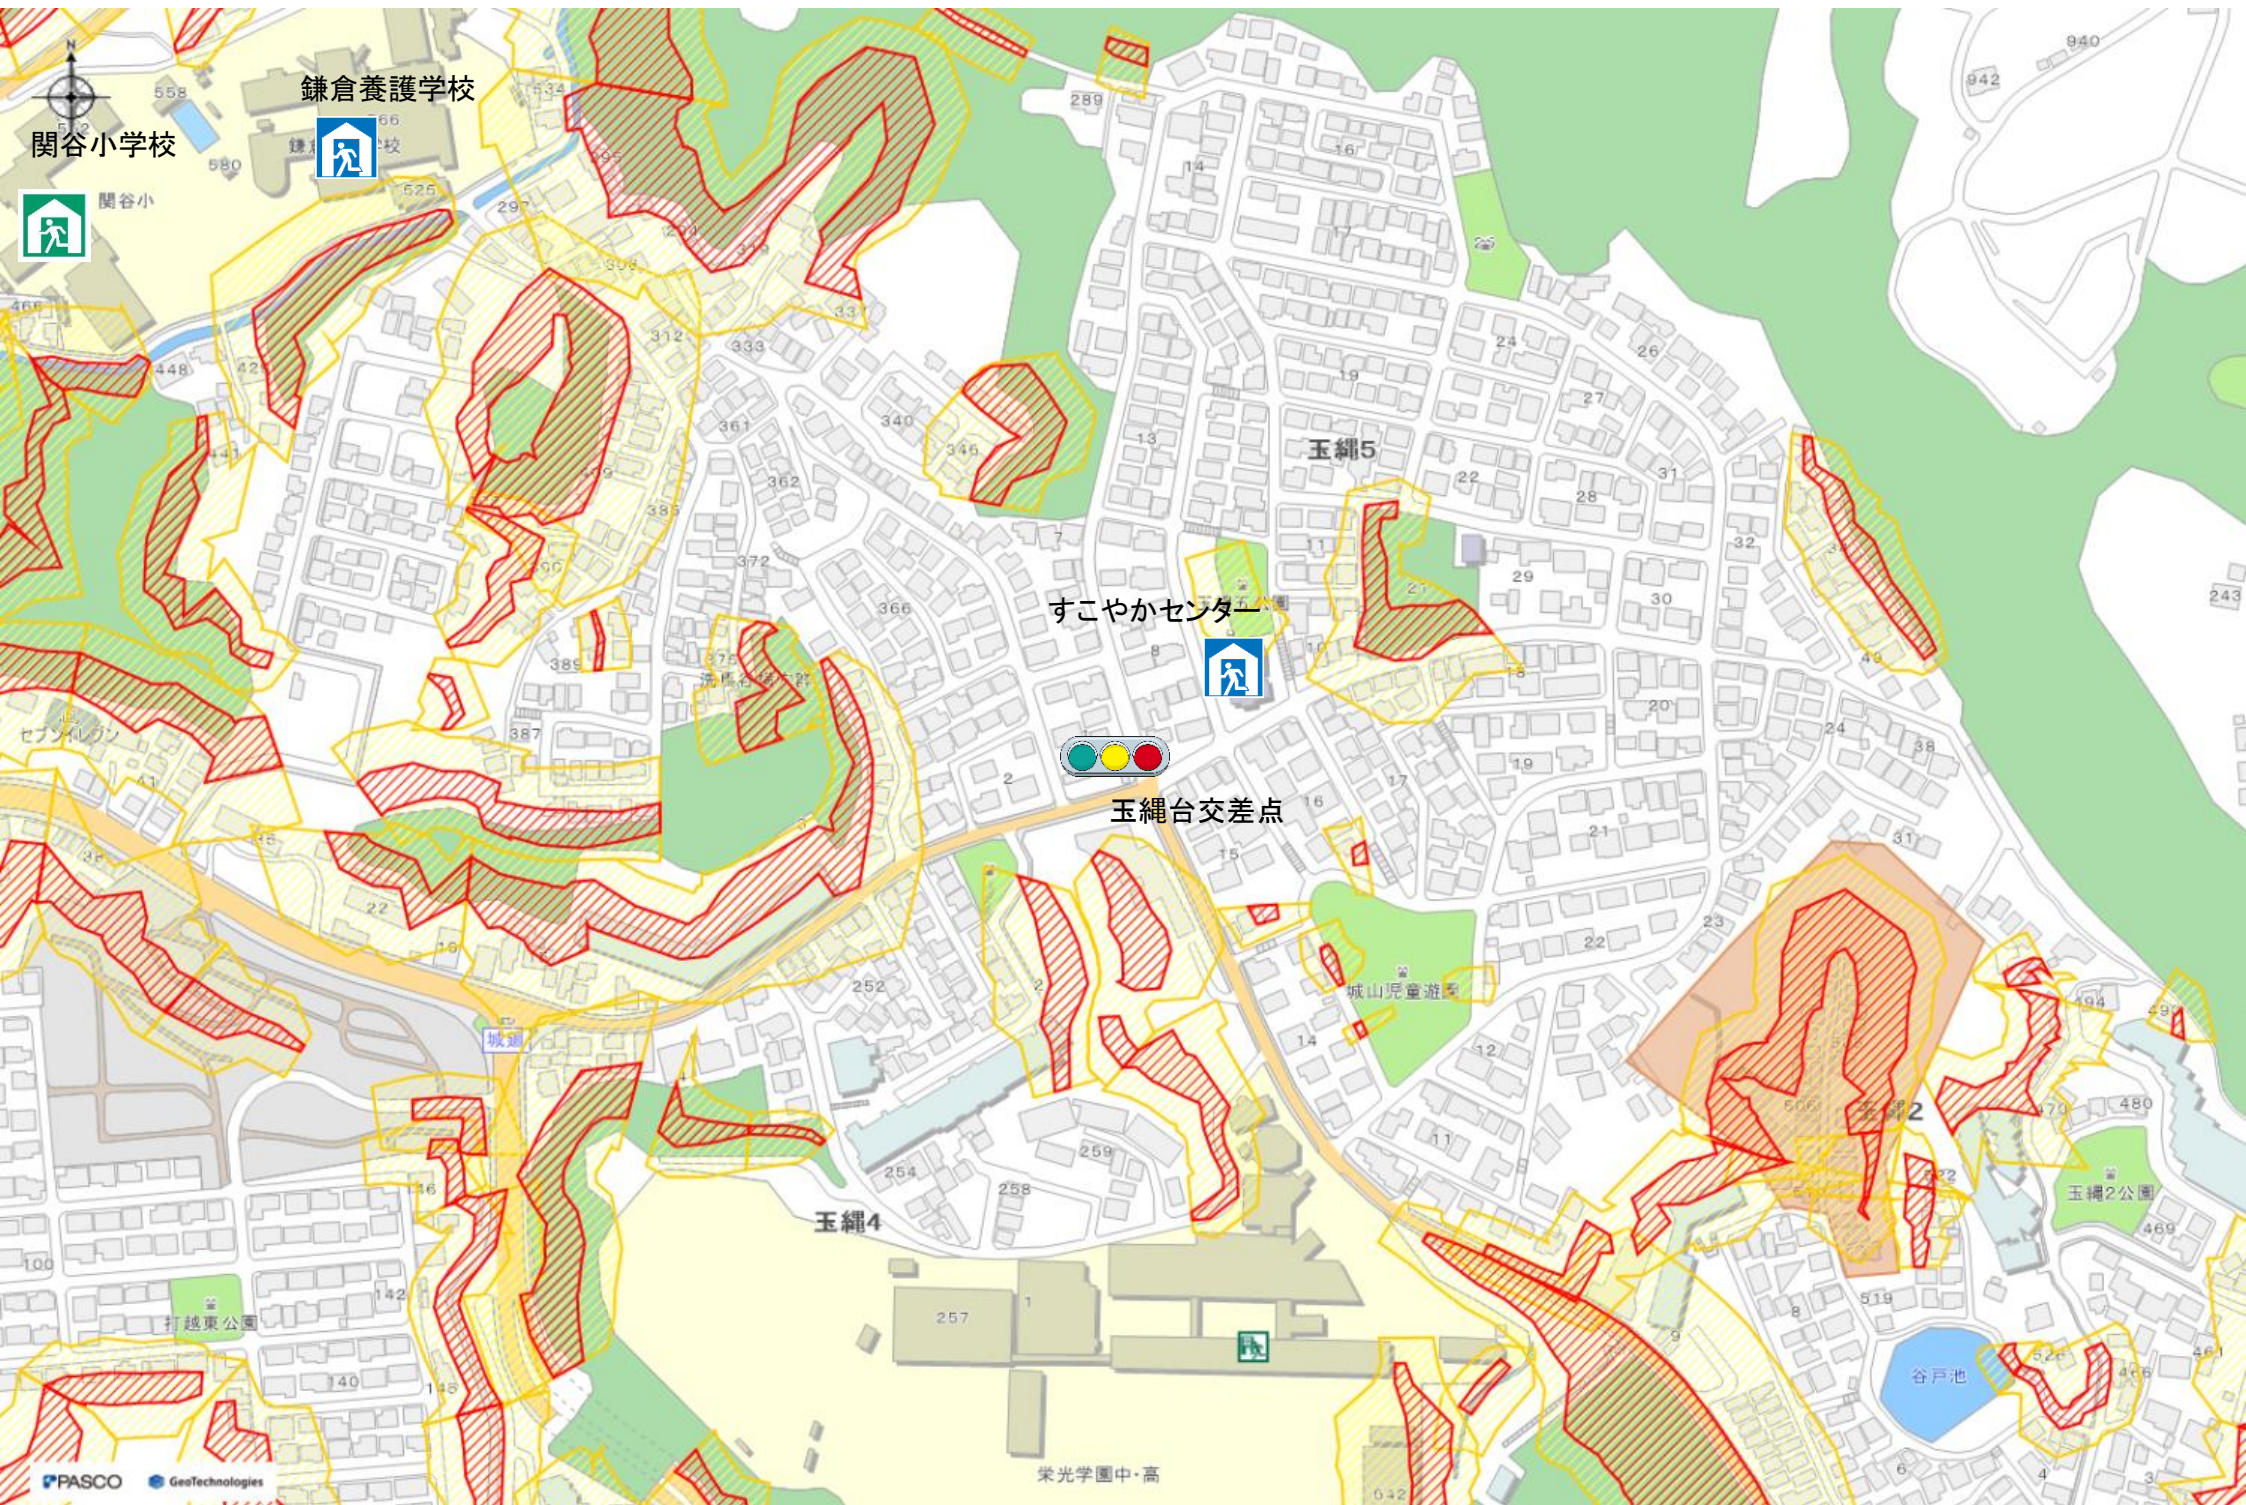

土砂災害ハザードマップ

土砂災害警戒区域(急傾斜地の崩壊)

土砂災害警特別戒区域(急傾斜地の崩壊)