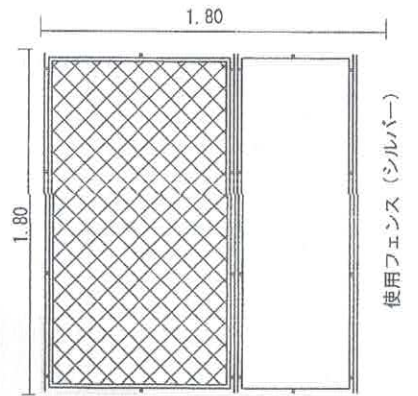

## 仮囲い設置図

2月2日～2月20日まで

1700 限定回覧

# 水道管工事のなかの階段部分

← 図面

# 仮囲い設置図

平面図

縦断面図